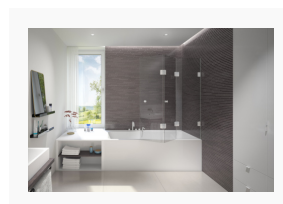

[glassdouche-1-bad-option-3-josephine.jpg](#)

Modell 511 F3 der Serie JOSEPHINE von glassdouche: Badewannen-Aufsatz mit einer dreiteiligen Falлтür, 6 mm starkes Einscheiben-Sicherheitsglas, Höhe bis 150 cm, Breite bis insgesamt 140 cm. Filigrane, dank Zweifachbohrung besonders tragfähige Falлтür-Beschläge, flächenbündig oder mit Gegenplatte montierbar, hier mit matt-weißer Oberfläche.

Bildquelle: Glassdouche