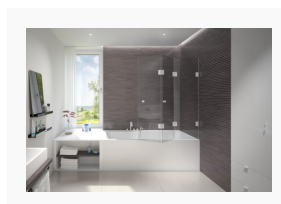

[glassdouche-1-bad-option-3-josephine.jpg](#)

Modell 511 F3 der Serie JOSEPHINE von glassdouche: Badewannen-Aufsatz mit einer dreiteiligen Falttür, 6 mm starkes Einscheiben-Sicherheitsglas, Höhe bis 150 cm, Breite bis insgesamt 140 cm. Filigrane, dank Zweifachbohrung besonders tragfähige Falttür-Beschläge, flächenbündig oder mit Gegenplatte montierbar, hier mit matt-weißer Oberfläche.

Bildquelle: Glassdouche