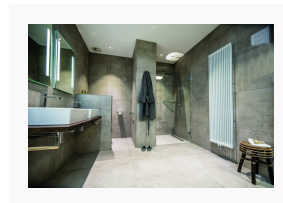

Der vollständige, offene Text sowie Druckdaten der Bilder stehen online zur Verfügung:

drwa-media.de/aco-haustechnik/text/502/edelstahl-duschrinne-aco-showerdrain-c