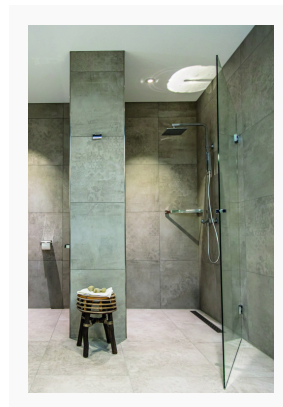

[aco-haustechnik-showerdrain-c-01.jpg](#)

Der Entwässerungsspezialist ACO Haustechnik, Hersteller des vielfach ausgezeichneten Duschrinnen-Programms ShowerDrain, hat die Modell-Variante ShowerDrain C einer gründlichen Modell-Pflege unterzogen.

Bildquelle: ACO Haustechnik