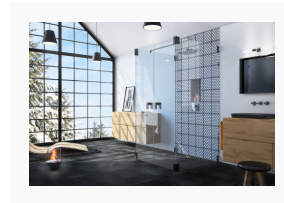

Die Glassdouche GmbH ist der Inbegriff für die schöne Entwicklung des Badezimmers zum modernen Wellness- und Wohlfühlraum: Das Familienunternehmen aus dem südbadischen Heitersheim entwickelt, produziert und vertreibt seit fast 40 Jahren rahmenlose, technologisch, qualitativ und ästhetisch herausragende Duschtrennungen und Duschkabinen für zeitgemäße Bäder anspruchsvoller Ein- und Mehrfamilienhäuser, Wohnanlagen, Hotels und Kliniken. Duschen von glassdouche finden sich ausschließlich in den professionellen Ausstellungen des Sanitärgrößhandels, sind exklusiv über das Fachhandwerk zu beziehen und werden individuell nach Aufmaß gefertigt.

[glassdouche-margarethe-17.jpg](#)

glassdouche MARGARETHE Modell 310, Wand-Dusche mit zwei festen Seitengläsern, zwei nach innen und außen öffnenden Pendeltüren und Aussteifungsstange. Beschläge in der Sonderfarbe Aranja Matt.

Bildquelle: Glassdouche

[glassdouche-margarethe-28.jpg](#)

Unter dem IF-prämierten Design der Beschläge von glassdouche verbirgt sich ausgefeilte Technik: Der Schwenkbereich von 180° erlaubt das Öffnen und Schließen der Dusch-Türen in beide Richtungen, unterstützt von Hebe-Senk-Technologie und automatischer Arretierung am Anschlag.

Bildquelle: Glassdouche