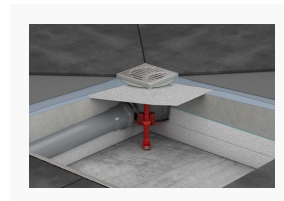

[aco-haustechnik-easyflow+-03.jpg](#)

Der neue Sanitärablauf ACO Easyflow+ mit werksseitig angebrachter Dichtmanschette und Montagerahmen.

Bildquelle: ACO Haustechnik

[aco-haustechnik-easyflow+-02.jpg](#)

Das Befestigungselement des neuen Sanitärablaufs ACO Easyflow+ erleichtert und beschleunigt die Installation.

Bildquelle: ACO Haustechnik

[aco-haustechnik-easyflow+-01.jpg](#)

Der neue Sanitärablauf ACO Easyflow+, hier mit Bauzeitschutzdeckel, in der Variante mit Stutzneigung 1,5°.