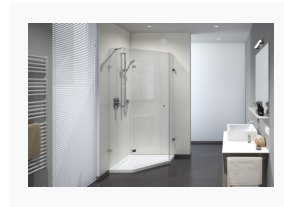

Ideal, insbesondere wenn die Räumlichkeiten verwinkelt sind: die Fünfeckdusche. Sie nimmt im Raum bzw. auf der Fläche weniger Platz in Anspruch als eine Eck- oder Viertelkreisdusche. Und der Zutritt zum Bad bleibt, wie in diesem Beispiel von glassdouche, breit genug und ohne Stoßgefahr. Hier das Modell 295 der Serie FREDERIKE von glassdouche mit zwei festen Seitenteilen und einer Drehtür – wirkt auch erfrischend nach einem schweißtreibenden Meeting!

[glassdouche-frederike-02.jpg](#)

Fünfeckdusche: glassdouche FREDRIKE, Modell 295, mit zwei festen Seitenteilen und einer Drehtür.

Bildquelle: Glassdouche

Der vollständige, offene Text sowie Druckdaten der Bilder stehen online zur Verfügung: