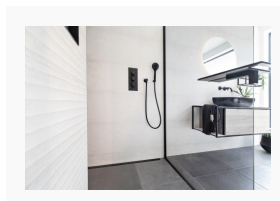

[ZIP downloaden](#) (.pdf, .txt, .jpg)

ACO Haustechnik mit Sitz in Philippsthal (Hessen) und Dermbach (Thüringen) ist innerhalb der ACO Gruppe der Spezialist für die Bereiche Entwässern, Abscheiden und Pumpen in privaten und gewerblichen Gebäuden. Als einer der führenden Anbieter von Systemlösungen verfügt ACO Haustechnik über jahrzehntelang gewachsene Objekt-Kompetenz. Sie gibt Planungsbüros und Fachhandwerksbetrieben die Sicherheit, sowohl bei der Projektierung als auch bei der Ausführung in den sicherheitsrelevanten Aufgabenfeldern Brandschutz, Schallschutz, Hygiene und Montage einen hinsichtlich Produkt und Service gleichermaßen verlässlichen, am gemeinsamen Erfolg orientierten Partner zu haben.

[aco-haustechnik-showerstep-black-01.jpg](#)

ACO Haustechnik hat den Gefällekeil ACO ShowerStep um eine schwarze Variante erweitert – die perfekte Ergänzung für die schwarze Edelstahl-Duschrinne ACO ShowerDrain S+.

Bildquelle: ACO Haustechnik

[aco-haustechnik-showerstep-black-02.jpg](#)

ACO ShowerStep ist eine beliebig ablängbare Keilschiene aus Edelstahl, die einen zugleich dekorativen und robusten Übergang bzw. Ausgleich zwischen dem gefliesten Duschboden mit Gefälle und dem angrenzenden Badbereich ohne Gefälle schafft.

Bildquelle: ACO Haustechnik