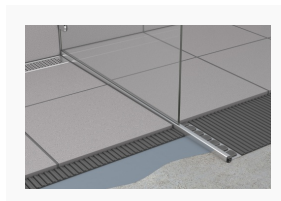

[aco-haustechnik-showerstep-black-03.jpg](#)

Der Gefällekeil ACO ShowerStep besteht aus Edelstahl 1.4301 und ist in drei Längen (990 mm, 1.490 mm, auf Anfrage bis 1.990 mm), drei Höhen (10 mm, 12,5 mm, 15 mm) sowie als rechte und linke Ausführung erhältlich.

Bildquelle: ACO Haustechnik