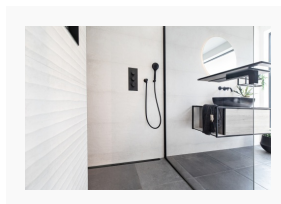

[ZIP downloaden](#) (.pdf, .txt, .jpg)

ACO Haustechnik mit Sitz in Philippsthal (Hessen) und Dermbach (Thüringen) ist innerhalb der ACO Gruppe der Spezialist für die Bereiche Entwässern, Abscheiden und Pumpen in privaten und gewerblichen Gebäuden. Als einer der führenden Anbieter von Systemlösungen verfügt ACO Haustechnik über jahrzehntelang gewachsene Objekt-Kompetenz. Sie gibt Planungsbüros und Fachhandwerksbetrieben die Sicherheit, sowohl bei der Projektierung als auch bei der Ausführung in den sicherheitsrelevanten Aufgabenfeldern Brandschutz, Schallschutz, Hygiene und Montage einen hinsichtlich Produkt und Service gleichermaßen verlässlichen, am gemeinsamen Erfolg orientierten Partner zu haben.

[aco-haustechnik-showerstep-black-01.jpg](#)

ACO Haustechnik hat den Gefällekeil ACO ShowerStep um eine schwarze Variante erweitert – die perfekte Ergänzung für die schwarze Edelstahl-Duschrinne ACO ShowerDrain S+.

Bildquelle: ACO Haustechnik

[aco-haustechnik-showerstep-black-02.jpg](#)

ACO ShowerStep ist eine beliebig ablängbare Keilschiene aus Edelstahl, die einen zugleich dekorativen und robusten Übergang bzw. Ausgleich zwischen dem gefliesten Duschboden mit Gefälle und dem angrenzenden Badbereich ohne Gefälle schafft.

Bildquelle: ACO Haustechnik