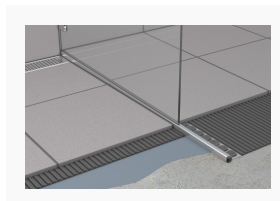

[aco-haustechnik-showerstep-black-03.jpg](#)

Der Gefällekeil ACO ShowerStep besteht aus Edelstahl 1.4301 und ist in drei Längen (990 mm, 1.490 mm, auf Anfrage bis 1.990 mm), drei Höhen (10 mm, 12,5 mm, 15 mm) sowie als rechte und linke Ausführung erhältlich.

Bildquelle: ACO Haustechnik