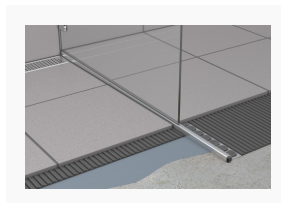

[aco-haustechnik-showerstep-black-03.jpg](#)

Der Gefällekeil ACO ShowerStep besteht aus Edelstahl 1.4301 und ist in drei Längen (990 mm, 1.490 mm, auf Anfrage bis 1.990 mm), drei Höhen (10 mm, 12,5 mm, 15 mm) sowie als rechte und linke Ausführung erhältlich.

Bildquelle: ACO Haustechnik