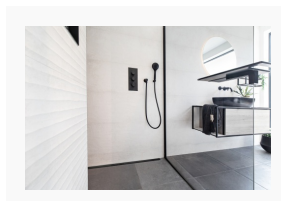

[ZIP downloaden](#) (.pdf, .txt, .jpg)

ACO Haustechnik mit Sitz in Philippsthal (Hessen) und Dermbach (Thüringen) ist innerhalb der ACO Gruppe der Spezialist für die Bereiche Entwässern, Abscheiden und Pumpen in privaten und gewerblichen Gebäuden. Als einer der führenden Anbieter von Systemlösungen verfügt ACO Haustechnik über jahrzehntelang gewachsene Objekt-Kompetenz. Sie gibt Planungsbüros und Fachhandwerksbetrieben die Sicherheit, sowohl bei der Projektierung als auch bei der Ausführung in den sicherheitsrelevanten Aufgabenfeldern Brandschutz, Schallschutz, Hygiene und Montage einen hinsichtlich Produkt und Service gleichermaßen verlässlichen, am gemeinsamen Erfolg orientierten Partner zu haben.

[aco-haustechnik-showerstep-black-01.jpg](#)

ACO Haustechnik hat den Gefällekeil ACO ShowerStep um eine schwarze Variante erweitert – die perfekte Ergänzung für die schwarze Edelstahl-Duschrinne ACO ShowerDrain S+.

Bildquelle: ACO Haustechnik

[aco-haustechnik-showerstep-black-02.jpg](#)

ACO ShowerStep ist eine beliebig ablängbare Keilschiene aus Edelstahl, die einen zugleich dekorativen und robusten Übergang bzw. Ausgleich zwischen dem gefliesten Duschboden mit Gefälle und dem angrenzenden Badbereich ohne Gefälle schafft.

Bildquelle: ACO Haustechnik