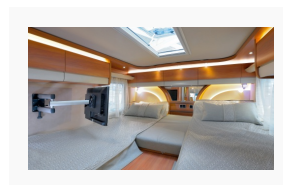

Mit diesen innovativen Systemen für die moderne Mediennutzung trifft FAWO den aktuellen Zeitgeist. Und bietet dem anspruchsvollen Caravaning-Reisenden modernsten Technik-Komfort auf kleinstem Raum. Einfach himmlisch. Einfach NOVUS SKY.

Weiterführende Informationen erhalten Sie gerne bei

FAWO GmbH Fahrzeugtechnik

Am Neuberg 10

55268 Nieder-Olm

Deutschland

+49 6136 7617-1

info@fawo.de

www.fawo.de

– Ende – 2.464 Zeichen (Text mit Überschrift, inkl. Leerzeichen)

Zum Posten auf Ihren Online- und Social-Media-Kanälen:

Text:

NOVUS SKY: FAWO entwickelt gemeinsam mit dem Bürotechnik-Hersteller Novus Befestigungslösungen für Fernseher und Tablets.

Tags:

FAWO, NOVUS SKY, Befestigungslösungen, Fernseher, Tablets

[ZIP downloaden](#) (.pdf, .txt, .jpg)

FAWO liefert weltweit technische Ein- und Anbauteile für Caravans, Reisemobile, Omnibusse, Verkaufsfahrzeuge, Personenzüge sowie Boote und Yachten. Zum FAWO Portfolio von mehr als 6.000 Lagerartikeln gehören sowohl innovative Eigenentwicklungen als auch das Sortiment von über 250 internationalen Zulieferern, für die FAWO als Systemlieferant und Vertriebspartner agiert. Für Endkunden sind FAWO Caravan-Komponenten ausschließlich über den Fachhandel erhältlich.

[NovusSky_Foto_1.jpg](#)

Im Bereich Halterungstechnik kooperiert FAWO seit 2008 mit dem Bürotechnik-Spezialisten Novus.

Bildquelle: FAWO Fahrzeugtechnik