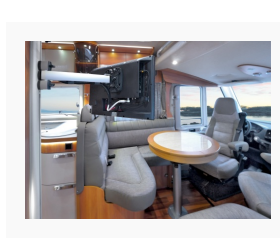

[NovusSky_Foto_5.jpg](#)

NOVUS SKY 10N (MKII) ist eine moderne, maßgeschneiderte Lösung für den Einsatz in Freizeitfahrzeugen.

Bildquelle: FAWO Fahrzeugtechnik