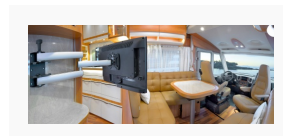

[NovusSky_Foto_2.jpg](#)

Ausgehend von ihrer jeweiligen Fachkompetenz entwickeln beide Partner revolutionäre Befestigungslösungen für TV-Geräte und Tablet-PCs, die ergonomische Vorteile mit Sicherheit und Langlebigkeit verbinden.

Bildquelle: FAWO Fahrzeugtechnik