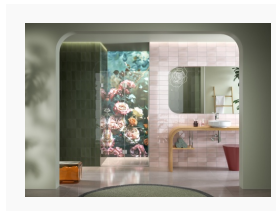

– Ende – 2.107 Zeichen (Text mit Überschrift, inkl. Leerzeichen)

Zum Posten auf Ihren Online- und Social-Media-Kanälen:

Text:

Das Entrée-Bad: Ohne Umweg unter die Dusche. Eine neue Bad-Inspiration von glassdouche.

Tags:

glassdouche, JOSEPHINE, HELENE, Mirastar, Leuchtdusche, Faltdusche, Natur, Design

[ZIP downloaden](#) (.pdf, .txt, .jpg)

Die Glassdouche GmbH ist der Inbegriff für die schöne Entwicklung des Badezimmers zum modernen Wellness- und Wohlfühlraum: Das Familienunternehmen aus dem südbadischen Heitersheim entwickelt, produziert und vertreibt seit fast 40 Jahren rahmenlose, technologisch, qualitativ und ästhetisch herausragende Duschtrennungen und Duschkabinen für zeitgemäße Bäder anspruchsvoller Ein- und Mehrfamilienhäuser, Wohnanlagen, Hotels und Kliniken. Duschen von glassdouche finden sich ausschließlich in den professionellen Ausstellungen des Sanitärgrößhandels, sind exklusiv über das Fachhandwerk zu beziehen und werden individuell nach Aufmaß gefertigt.

[glassdouche-entree-bad-geschlossen.jpg](#)

Das glassdouche Entrée-Bad: Eine praktische, funktionale Schnittstelle von Indoor- und Outdoor-Bereich, ein harmonischer Brückenschlag zwischen Natur und Kultur.

Bildquelle: Glassdouche

[glassdouche-entree-bad-geoeffnet.jpg](#)

Als Duschtrennung kommt eine Faltdür der Serie JOSEPHINE von glassdouche zum Einsatz. Sie den breiten Zugang von 1,20 m Breite vollständig ab und steht geöffnet doch nicht im Weg.

Bildquelle: Glassdouche