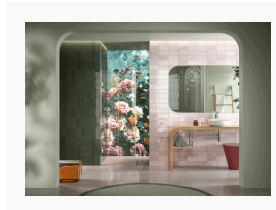

Der vollständige, offene Text sowie Druckdaten der Bilder stehen online zur Verfügung:

drwa-media.de/glassdouche/text/152/das-entree-bad-ohne-umweg-unter-die-dusche