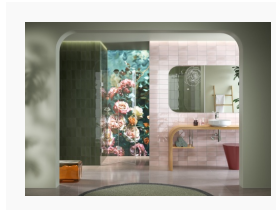

[glassdouche-entree-bad.gif](#)

Eine Faltdür der Serie JOSEPHINE von glassdouche schließt den 1,00 Meter breiten Zugang vollständig ab und steht geöffnet doch nicht im Weg, da sich die Gläser ganz an die Wand klappen lassen.

Bildquelle: Glassdouche