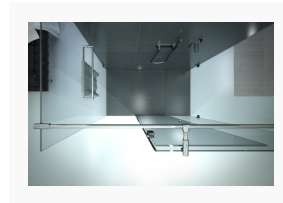

[glassdouche-josephine-38.jpg](#)

Eine T-Stange, die beide Seitengläser und das feste Frontglas verbindet, erhöht die Stabilität der Duschkabine.

Bildquelle: Glassdouche