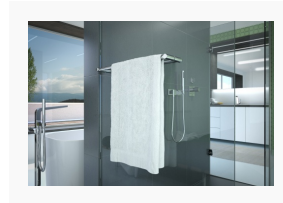

Der vollständige, offene Text sowie Druckdaten der Bilder stehen online zur Verfügung:

drwa-media.de/glassdouche/text/153/raus-aus-der-ecke-die-dusche-im-mittelpunkt