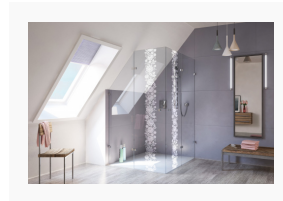

Die Glassdouche GmbH ist der Inbegriff für die schöne Entwicklung des Badezimmers zum modernen Wellness- und Wohlfühlraum: Das Familienunternehmen aus dem südbadischen Heitersheim entwickelt, produziert und vertreibt seit fast 40 Jahren rahmenlose, technologisch, qualitativ und ästhetisch herausragende Duschtrennungen und Duschkabinen für zeitgemäße Bäder anspruchsvoller Ein- und Mehrfamilienhäuser, Wohnanlagen, Hotels und Kliniken. Duschen von glassdouche finden sich ausschließlich in den professionellen Ausstellungen des Sanitärgrößhandels, sind exklusiv über das Fachhandwerk zu beziehen und werden individuell nach Aufmaß gefertigt.

[glassdouche-frederike-letizia-flowers-01.jpg](#)

glassdouche FREDERIKE Modell 270, Eck-Dusche mit zwei festen Seitengläsern und zwei Türgläsern. Festes Seitenglas mit Schrägschnitt, Türgläser mit LETIZIA OnLaser-Motiv Flowers.

Bildquelle: Glassdouche

[glassdouche-frederike-01.jpg](#)

Die Beschlag-Serie FREDERIKE von glassdouche zeigt sich als Inbegriff klassischer Ästhetik und als Ausdruck technischer Vollendung. Nach außen öffnende Drehtür-Beschläge, mit komfortablem Hebe-Senk-Scharnier, dusch-innenseitig flächenbündig in 6 und 8 mm starkem Einscheiben-Sicherheitsglas montierbar.

Bildquelle: Glassdouche