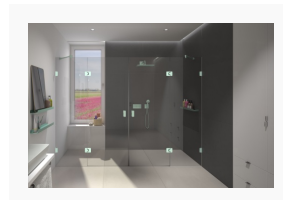

Der vollständige, offene Text sowie Druckdaten der Bilder stehen online zur Verfügung:

drwa-media.de/glassdouche/text/158/smaragdgruen-beschlag-oberflaeche-badveredelung