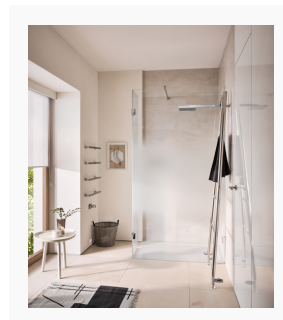

Im Optimalfall verfügt dieses Badezimmer über eine bodenebene, groß bemessene Dusche, die einfachen Zutritt und viel Bewegungsfreiheit gewährt: Wie hier zu sehen eine Variante des glassdouche Modells 231 mit einem festen Seiten- und einem Türglas, montiert mit Design-Beschlägen der Serie AUGUSTINA von glassdouche. Höhe 225 cm, Breite 120 cm, Tiefe 80 cm.

– Ende – 1.572 Zeichen (Text mit Überschrift, inkl. Leerzeichen)

Zum Posten auf Ihren Online- und Social-Media-Kanälen:

Text:

Das Wellness-Badezimmer gegen den Herbstblues hat im Optimalfall eine bodenebene, groß bemessene Duschkabine, die einfachen Zutritt und viel Bewegungsfreiheit gewährt: Wie hier zu sehen eine Variante des glassdouche Modells 231 mit einem festen Seiten- und einem Türglas, montiert mit Design-Beschlägen der Serie AUGUSTINA von glassdouche. Höhe 225 cm, Breite 120 cm, Tiefe 80 cm.

[glassdouche-sandblastflow-03.jpg](#)

Glassdouche Modell 231 (Variante mit einem festen Seiten- und einem Türglas), montiert mit Design-Beschlägen der Serie AUGUSTINA, Höhe 225 cm, Breite 120 cm, Tiefe 80 cm.

Bildquelle: Glassdouche

[glassdouche-sandblastflow-04.jpg](#)

Das neue Spezialglas Sandblast Flow von glassdouche ermöglicht gerade Duschtüren und Seitengläser mit fließendem Übergang von absolut transparent zu völlig blickdicht.