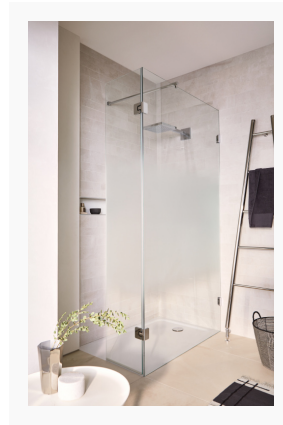

[glassdouche-sandblastflow-05.jpg](#)

Eine bodenebene, groß bemessene Dusche, die einfachen Zutritt und viel Bewegungsfreiheit gewährt: eine Variante des glassdouche Modells 231 mit einem festen Seiten- und einem Türglas, montiert mit Design-Beschlägen der Serie AUGUSTINA.

Bildquelle: Glassdouche

[glassdouche-sandblastflow-06.jpg](#)

Das neue Spezialglas Sandblast Flow von glassdouche ermöglicht gerade Duschtüren und Seitengläser mit fließendem Übergang von absolut transparent zu völlig blickdicht.

Bildquelle: Glassdouche