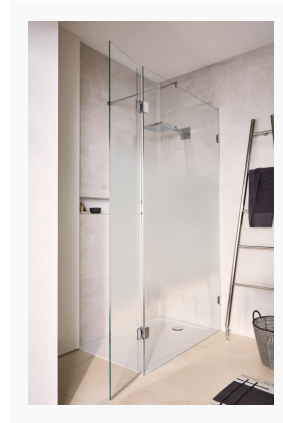

[glassdouche-augustina-01.jpg](#)

Pendeltür-Beschlag AUGUSTINA von glassdouche: Der Schwenkbereich von 180° erlaubt das Öffnen und Schließen der Dusch-Türen nach innen oder nach außen. Mit Hebe-Senk-Technologie, automatischer Arretierung und dusch-innenseitig flächenbündigem Sitz.

Bildquelle: Glassdouche