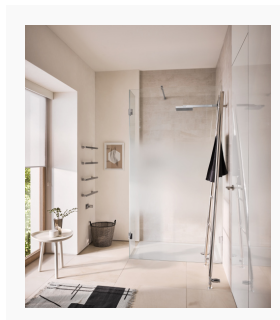

Tags:

Badezimmer, glassdouche, Duschkabine, Lichttherapie, Herbstblues, AUGUSTINA, bodeneben

[ZIP downloaden](#) (.pdf, .txt, .jpg)

Die Glassdouche GmbH ist der Inbegriff für die schöne Entwicklung des Badezimmers zum modernen Wellness- und Wohlfühlraum: Das Familienunternehmen aus dem südbadischen Heitersheim entwickelt, produziert und vertreibt seit fast 40 Jahren rahmenlose, technologisch, qualitativ und ästhetisch herausragende Duschtrennungen und Duschkabinen für zeitgemäße Bäder anspruchsvoller Ein- und Mehrfamilienhäuser, Wohnanlagen, Hotels und Kliniken. Duschen von glassdouche finden sich ausschließlich in den professionellen Ausstellungen des Sanitärgrößhandels, sind exklusiv über das Fachhandwerk zu beziehen und werden individuell nach Aufmaß gefertigt.

[glassdouche-sandblastflow-03.jpg](#)

Glassdouche Modell 231 (Variante mit einem festen Seiten- und einem Türglas), montiert mit Design-Beschlägen der Serie AUGUSTINA, Höhe 225 cm, Breite 120 cm, Tiefe 80 cm.

Bildquelle: Glassdouche