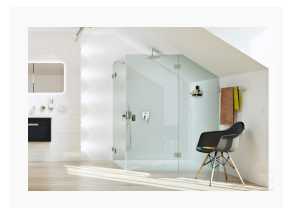

– Ende – 1.286 Zeichen (Text mit Überschrift, inkl. Leerzeichen)

[ZIP downloaden](#) (.pdf, .txt, .jpg)

Die Glassdouche GmbH ist der Inbegriff für die schöne Entwicklung des Badezimmers zum modernen Wellness- und Wohlfühlraum: Das Familienunternehmen aus dem südbadischen Heitersheim entwickelt, produziert und vertreibt seit fast 40 Jahren rahmenlose, technologisch, qualitativ und ästhetisch herausragende Duschtrennungen und Duschkabinen für zeitgemäße Bäder anspruchsvoller Ein- und Mehrfamilienhäuser, Wohnanlagen, Hotels und Kliniken. Duschen von glassdouche finden sich ausschließlich in den professionellen Ausstellungen des Sanitärgrößhandels, sind exklusiv über das Fachhandwerk zu beziehen und werden individuell nach Aufmaß gefertigt.

[glassdouche-augustina-16.jpg](#)

Extragroß trotz Dachschräge und Schrägschnitt: Bodenmaß 120 x 160 cm bzw. 1,92 qm, Glashöhe am Kniestock 160 und an der horizontalen Oberkante komfortable 200 cm.

Bildquelle: Glassdouche

[glassdouche-augustina-15.jpg](#)

AUGUSTINA von glassdouche: Modell 270 mit 2 Seiten- und 2 Türgläsern aus 8 mm starkem ESG, innenbündigen Pendeltür-Beschlägen und zusätzlich stabilisierender Gelenkstange RUTH.

Bildquelle: Glassdouche