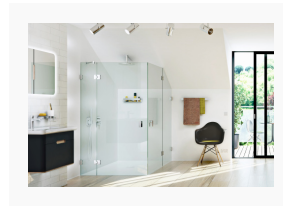

[glassdouche-augustina-01.jpg](#)

Pendeltür-Beschlag AUGUSTINA von glassdouche: Der Schwenkbereich von 180° erlaubt das Öffnen und Schließen der Dusch-Türen nach innen oder nach außen. Mit Hebe-Senk-Technologie, automatischer Arretierung und dusch-innenseitig flächenbündigem Sitz.

Bildquelle: Glassdouche