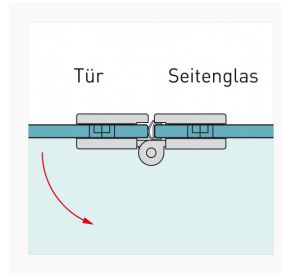

Bildquelle: Glassdouche

[glassdouche-josephine-24.jpg](#)

Viertelkreis-Dusche JOSEPHINE von glassdouche, Modell 280 (zwei drehbare Seitengläser, zwei gebogene Falttüren), Maße 90 x 90 x 200 cm.

Bildquelle: Glassdouche

[glassdouche-josephine-montage-09a.jpg](#)

Beschlag JOSEPHINE von glassdouche, hier als Glas-Glas-Scharnier, 180°-Montage mit Gegenplatten, nach außen öffnend.

Bildquelle: Glassdouche

[glassdouche-josephine-montage-09b.jpg](#)

Beschlag JOSEPHINE von glassdouche, hier als Glas-Glas-Scharnier, 180°-Montage mit Gegenplatten, nach innen öffnend.

Bildquelle: Glassdouche

[glassdouche-josephine-montage-10.jpg](#)

Beschlag JOSEPHINE von glassdouche, hier als Glas-Glas-Scharnier, 180°-Montage flächenbündig im Glas (ohne Gegenplatte), nach außen öffnend.