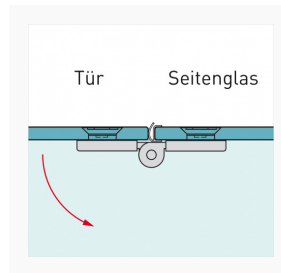

[glassdouche-josephine-05.jpg](#)

Die neue Beschlagserie JOSEPHINE von glassdouche ist schön, funktional und stabil. Sie ermöglicht Duschen mit Dreh- und Falttüren. Dank Zweifachbohrung sind trotz geringer Beschlagmaße sehr große Duschenmaße realisierbar.

Bildquelle: Glassdouche