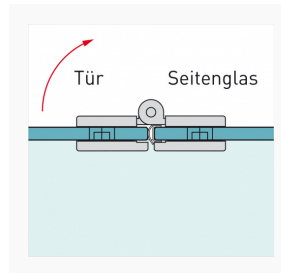

Bildquelle: Glassdouche

[glassdouche-josephine-24.jpg](#)

Viertelkreis-Dusche JOSEPHINE von glassdouche, Modell 280 (zwei drehbare Seitengläser, zwei gebogene Falttüren), Maße 90 x 90 x 200 cm.

Bildquelle: Glassdouche

[glassdouche-josephine-montage-09a.jpg](#)

Beschlag JOSEPHINE von glassdouche, hier als Glas-Glas-Scharnier, 180°-Montage mit Gegenplatten, nach außen öffnend.

Bildquelle: Glassdouche

[glassdouche-josephine-montage-09b.jpg](#)

Beschlag JOSEPHINE von glassdouche, hier als Glas-Glas-Scharnier, 180°-Montage mit Gegenplatten, nach innen öffnend.

Bildquelle: Glassdouche

[glassdouche-josephine-montage-10.jpg](#)

Beschlag JOSEPHINE von glassdouche, hier als Glas-Glas-Scharnier, 180°-Montage flächenbündig im Glas (ohne Gegenplatte), nach außen öffnend.