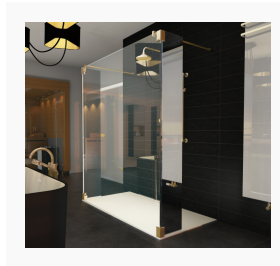

Die Glassdouche GmbH ist der Inbegriff für die schöne Entwicklung des Badezimmers zum modernen Wellness- und Wohlfühlraum: Das Familienunternehmen aus dem südbadischen Heitersheim entwickelt, produziert und vertreibt seit fast 40 Jahren rahmenlose, technologisch, qualitativ und ästhetisch herausragende Duschtrennungen und Duschkabinen für zeitgemäße Bäder anspruchsvoller Ein- und Mehrfamilienhäuser, Wohnanlagen, Hotels und Kliniken.

Duschen von glassdouche finden sich ausschließlich in den professionellen Ausstellungen des Sanitärgrößhandels, sind exklusiv über das Fachhandwerk zu beziehen und werden individuell nach Aufmaß gefertigt.

[glassdouche-margarethe-24.jpg](#)

Zusätzliche Fixierung der Frontscheibe durch die Stabilisationsstangen LOU von glassdouche.

Bildquelle: Glassdouche

[glassdouche-margarethe-25.jpg](#)

MARGARETHE von glassdouche: Innenbündige Design-Beschläge mit Hebe-Senk-Technologie und automatischer Arretierung am Anschlag.

Bildquelle: Glassdouche