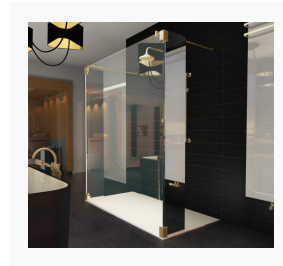

Die Glassdouche GmbH ist der Inbegriff für die schöne Entwicklung des Badezimmers zum modernen Wellness- und Wohlfühlraum: Das Familienunternehmen aus dem südbadischen Heitersheim entwickelt, produziert und vertreibt seit fast 40 Jahren rahmenlose, technologisch, qualitativ und ästhetisch herausragende Duschtrennungen und Duschkabinen für zeitgemäße Bäder anspruchsvoller Ein- und Mehrfamilienhäuser, Wohnanlagen, Hotels und Kliniken.

Duschen von glassdouche finden sich ausschließlich in den professionellen Ausstellungen des Sanitärgrößhandels, sind exklusiv über das Fachhandwerk zu beziehen und werden individuell nach Aufmaß gefertigt.

[glassdouche-margarethe-24.jpg](#)

Zusätzliche Fixierung der Frontscheibe durch die Stabilisationsstangen LOU von glassdouche.

Bildquelle: Glassdouche

[glassdouche-margarethe-25.jpg](#)

MARGARETHE von glassdouche: Innenbündige Design-Beschläge mit Hebe-Senk-Technologie und automatischer Arretierung am Anschlag.

Bildquelle: Glassdouche