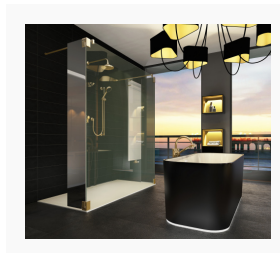

Ja, das Badezimmer – schon immer der heimliche Trendsetter – macht es möglich, wie dieses Beispiel zeigt: Die Leuchten und Wandschränke, die Wanne und Armaturen bilden ein schönes Spannungsfeld zu den geraden Linien des Raums.

Diese Duschkabine von glassdouche zelebriert die stilistische Symbiose: Eine feste Frontscheibe, Höhe 200 x Breite 180 cm, ein festes Seitenglas rechts, Breite 30 cm, sowie ein bewegliches Seitenglas links, Breite ebenfalls 30 cm. Montiert mit Design-Beschläge MARGARETHE von glassdouche. Bei der Frontscheibe, zusätzlich fixiert mit den Stabilisierungsstangen LOU von glassdouche, handelt es sich um 8 mm starkes Einscheiben-Sicherheitsglas (ESG), bei den Seitengläsern um das einseitig vollverspiegelte Spezialglas glassdouche Mirastar.

#### [glassdouche-margarethe-25.jpg](#)

MARGARETHE von glassdouche: Innenbündige Design-Beschläge mit Hebe-Senk-Technologie und automatischer Arretierung am Anschlag.

Bildquelle: Glassdouche

#### [glassdouche-margarethe-22.jpg](#)

Walk-In-Duschkabine mit einer festen Frontscheibe, einem festen Seitenglas rechts und einem beweglichen Seitenglas links, Breite jeweils 30 cm.

Bildquelle: Glassdouche