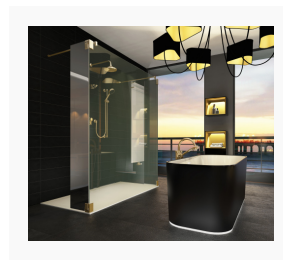

[glassdouche-margarethe-28.jpg](#)

Unter dem IF-prämierten Design der Beschläge von glassdouche verbirgt sich ausgefeilte Technik: Der Schwenkbereich von 180° erlaubt das Öffnen und Schließen der Dusch-Türen in beide Richtungen, unterstützt von Hebe-Senk-Technologie und automatischer Arretierung am Anschlag.

Bildquelle: Glassdouche