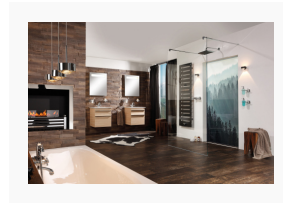

qualitativ und ästhetisch herausragende Duschartreibungen und Duschkabinen für zeitgemäÙe Bäder anspruchsvoller Ein- und Mehrfamilienhäuser, Wohnanlagen, Hotels und Kliniken. Duschen von glassdouche finden sich ausschließlich in den professionellen Ausstellungen des SanitärgröÙhandels, sind exklusiv über das Fachhandwerk zu beziehen und werden individuell nach AufmaÙ gefertigt.

[glassdouche-lou-helene-woodland-02.jpg](#)

glassdouche LED-Leuchtwand HELENE, Motiv Woodland. Die Duschartreibung wird gehalten von zwei Traversstangen der Designserie LOU von glassdouche.

Bildquelle: Glassdouche