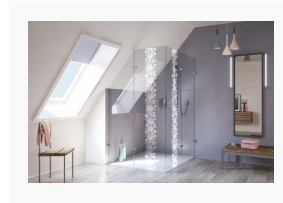

von draußen klingt das Treiben der Großstadt herein; das elegante Mobiliar weckt Assoziationen von Boutiquen und Galerien. Doch im Mittelpunkt dieses wunderschönen Maisonette-Bades steht FREDERIKE von glassdouche (Modell 270 mit je zwei Seiten- und zwei Türgläsern, maßgeschneidert und veredelt mit dem OnLaser-Motiv LETIZIA Flowers und lässt die Herzen noch höher schlagen.

[glassdouce-frederike-letizia-flowers-01.jpg](#)

glassdouce FREDERIKE Modell 270, Eck-Dusche mit zwei festen Seitengläsern und zwei Türgläsern. Festes Seitenglas mit Schrägschnitt, Türgläser mit LETIZIA OnLaser-Motiv Flowers.

Bildquelle: Glassdouce

[glassdouce-frederike-01.jpg](#)

Die Beschlag-Serie FREDERIKE von glassdouce zeigt sich als Inbegriff klassischer Ästhetik und als Ausdruck technischer Vollendung. Nach außen öffnende Drehtür-Beschläge, mit komfortablem Hebe-Senk-Scharnier, dusch-innenseitig flächenbündig in 6 und 8 mm starkem Einscheiben-Sicherheitsglas montierbar.