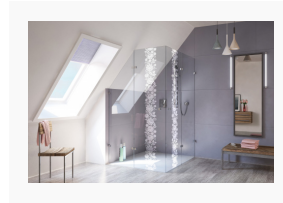

von draußen klingt das Treiben der Großstadt herein; das elegante Mobiliar weckt Assoziationen von Boutiquen und Galerien. Doch im Mittelpunkt dieses wunderschönen Maisonette-Bades steht FREDERIKE von glassdouche (Modell 270 mit je zwei Seiten- und zwei Türgläsern, maßgeschnitten und veredelt mit dem OnLaser-Motiv LETIZIA Flowers und lässt die Herzen noch höher schlagen.

[glassdouce-frederike-letizia-flowers-01.jpg](#)

glassdouce FREDERIKE Modell 270, Eck-Dusche mit zwei festen Seitengläsern und zwei Türgläsern. Festes Seitenglas mit Schrägschnitt, Türgläser mit LETIZIA OnLaser-Motiv Flowers.

Bildquelle: Glassdouce

[glassdouce-frederike-01.jpg](#)

Die Beschlag-Serie FREDERIKE von glassdouce zeigt sich als Inbegriff klassischer Ästhetik und als Ausdruck technischer Vollendung. Nach außen öffnende Drehtür-Beschläge, mit komfortablem Hebe-Senk-Scharnier, dusch-innenseitig flächenbündig in 6 und 8 mm starkem Einscheiben-Sicherheitsglas montierbar.