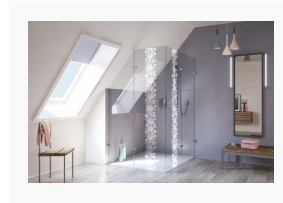

Duschen von glassdouce finden sich ausschließlich in den professionellen Ausstellungen des Sanitärgrößhandels, sind exklusiv über das Fachhandwerk zu beziehen und werden individuell nach Aufmaß gefertigt.

[glassdouce-frederike-letizia-flowers-01.jpg](#)

glassdouce FREDERIKE Modell 270, Eck-Dusche mit zwei festen Seitengläsern und zwei Türgläsern. Festes Seitenglas mit Schrägschnitt, Türgläser mit LETIZIA OnLaser-Motiv Flowers.

Bildquelle: Glassdouce

[glassdouce-frederike-01.jpg](#)

Die Beschlag-Serie FREDERIKE von glassdouce zeigt sich als Inbegriff klassischer Ästhetik und als Ausdruck technischer Vollendung. Nach außen öffnende Drehtür-Beschläge, mit komfortablem Hebe-Senk-Scharnier, dusch-innenseitig flächenbündig in 6 und 8 mm starkem Einscheiben-Sicherheitsglas montierbar.

Bildquelle: Glassdouce