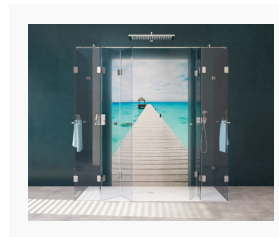

[glassdouche-josephine-05.jpg](#)

Die neue Beschlagserie JOSEPHINE von glassdouche ist schön, funktional und stabil. Sie ermöglicht Duschen mit Dreh- und Falttüren. Dank Zweifachbohrung sind trotz geringer Beschlagmaße sehr große Duschenmaße realisierbar.

Bildquelle: Glassdouche