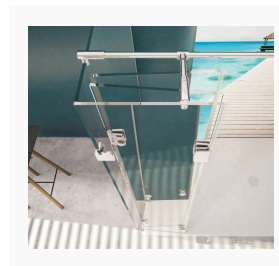

[glassdouche-josephine-helene-bluebeach-11.jpg](#)

Ein Traumbad mit individueller Traumdusche von glassdouche: Design-Serie JOSEPHINE, Wand-Dusche mit zwei geraden, festen Seitengläsern, zwei schmalen, festen Frontgläsern und zwei Falttüren mit je zwei geraden Glaselementen; rückseitig eine Leuchtwand HELENE, Motiv Bluebeach. Hier: Türen geschlossen.

Bildquelle: Glassdouche