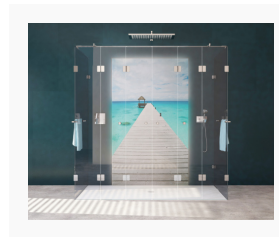

[glassdouche-josephine-helene-bluebeach-09.jpg](#)

Ein Traumbad mit individueller Traumdusche von glassdouche: Design-Serie JOSEPHINE, Wand-Dusche mit zwei geraden, festen Seitengläsern, zwei schmalen, festen Frontgläsern und zwei Falttüren mit je zwei geraden Glaselementen; rückseitig eine Leuchtwand HELENE, Motiv Bluebeach.

Bildquelle: Glassdouche