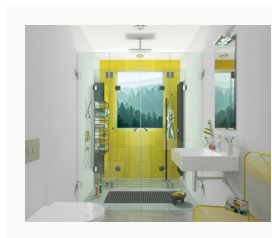

[ZIP downloaden](#) (.pdf, .txt, .jpg)

Die Glassdouche GmbH ist der Inbegriff für die schöne Entwicklung des Badezimmers zum modernen Wellness- und Wohlfühlraum: Das Familienunternehmen aus dem südbadischen Heitersheim entwickelt, produziert und vertreibt seit fast 40 Jahren rahmenlose, technologisch, qualitativ und ästhetisch herausragende Duschtrennungen und Duschkabinen für zeitgemäße Bäder anspruchsvoller Ein- und Mehrfamilienhäuser, Wohnanlagen, Hotels und Kliniken. Duschen von glassdouche finden sich ausschließlich in den professionellen Ausstellungen des Sanitärgrößhandels, sind exklusiv über das Fachhandwerk zu beziehen und werden individuell nach Aufmaß gefertigt.

[glassdouche-josephine-helene-woodland-13.jpg](#)

Eine Duschkabine über die gesamte Breite des Raumes: Zwei bodenebene, im Abstand 100 cm montierte Duschtrennungen JOSEPHINE von glassdouche, jeweils mit zwei zweiteiligen Falлтüren.

Bildquelle: Glassdouche