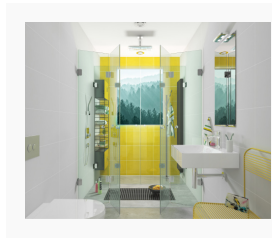

[glassdouche-josephine-helene-woodland-14.jpg](#)

Die für ein Bad dieser Größe groß bemessene Duschtfläche beträgt beachtliche 160 x 100 cm. Die ausgereifte Beschlag-Technologie der Serie JOSEPHINE erlaubt vollständiges Falten der Türen bis ganz an die Wand – bei geöffneten Türen ist der Raum bequem bis in den hinteren Badbereich begehbar.

Bildquelle: Glassdouche