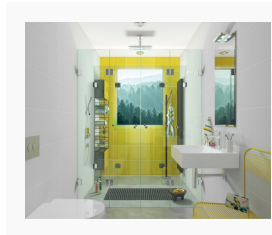

13.06.2016

Kleines Bad, geniales Bad

So machen Sie Ihr kleines Bad größer, schöner und heller.

Dieses kleine, aber außergewöhnlich konzipierte und bestückte Badezimmer misst nur 300 x 160 cm (4,8 qm). Im vorderen Bereich befinden sich Toilette, Waschtisch und Platz für einen Stuhl, oder ein Regal, Wäschekörbe und andere kleinere Bad-Elemente.

Es folgt eine bodeneben montierte Duschtrennung JOSEPHINE von glassdouche mit zwei zweiteiligen Falttüren – über die gesamte Breite des Raumes.

Die für ein Bad dieser Größe groß bemessene Duschfläche beträgt beachtliche 160 x 100 cm. Sie ist rückseitig begrenzt durch eine weitere Duschtrennung JOSEPHINE, ebenfalls mit zwei zweiteiligen Falttüren. Die ausgereifte Beschlag-Technologie der Serie JOSEPHINE erlaubt vollständiges Falten der Türen bis ganz an die Wand – bei geöffneten Türen ist der Raum bequem bis in den hinteren Badbereich begehbar.

Die Stirnseite hat, wie so oft in kleinen Bädern, kein Fenster – stattdessen eine Leuchtwand HELENE von glassdouche, hier mit dem Motiv Woodland, in den Maßen 90 x 110 cm. HELENE Leuchtwände sind schaltbar, lassen sich mit individuellen Motiven bestücken, können auf oder flächenbündig in der Wand montiert werden, dienen als Licht- und Inspirationsquelle und verleihen auch kleinen, fensterlosen Bädern die räumliche Wirkung, die bislang nur den großen vorbehalten war. Kleines Bad, große Augen, großes Glück!

Bildquelle: Glassdouche

[glassdouche-josephine-helene-woodland-14.jpg](#)

Die für ein Bad dieser Größe groß bemessene Duschtfläche beträgt beachtliche 160 x 100 cm. Die ausgereifte Beschlag-Technologie der Serie JOSEPHINE erlaubt vollständiges Falten der Türen bis ganz an die Wand – bei geöffneten Türen ist der Raum bequem bis in den hinteren Badbereich begehbar.