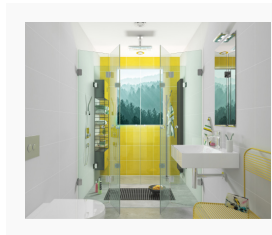

[glassdouche-josephine-helene-woodland-14.jpg](#)

Die für ein Bad dieser Größe groß bemessene Duschtfläche beträgt beachtliche 160 x 100 cm. Die ausgereifte Beschlag-Technologie der Serie JOSEPHINE erlaubt vollständiges Falten der Türen bis ganz an die Wand – bei geöffneten Türen ist der Raum bequem bis in den hinteren Badbereich begehbar.

Bildquelle: Glassdouche