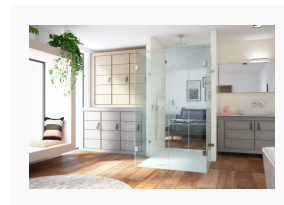

Der Duschplatz hat eine Fläche von 190 x 120 cm. Badseits steht eine Wand-Dusche JOSEPHINE von glassdouche, Modell 310, mit zwei Türgläsern (Breite je 60 cm) und zwei Seitengläsern (Breite jeweils 80 cm, die Oberkanten verbunden durch eine Aussteifungsstange RUTH), Höhe 200 cm. Vom Schlafzimmer aus erfolgt der Zutritt ebenfalls durch eine Duschabtrennung JOSEPHINE, hier Modell 130, ebenfalls zwei Türen, je 60 cm breit. Die Höhe dieser Gläser beträgt imposante 250 cm – sie reichen bis an die Decke und verhindern damit das Abziehen der feuchten Duschlufte in den Wohnbereich. Die Beschlag-Technologie von JOSEPHINE ermöglicht das Öffnen aller vier Türen um jeweils 90 Grad. Die Drehrichtung lässt sich bei der Planung wählen (hier: auf der Badezimmerseite Richtung Dusche, auf der Schlafzimmerseite Richtung Raum). Das Gesamtergebnis bildet eine gleichermaßen wohnliche wie funktionale Wohn-Raum-Bad-Einheit – ein Masterbad mit hohem Uniqueness-Faktor.

**[glassdouche-josephine-19.jpg](#)**

Duschkabine mit einer Fläche von 190 x 120 cm und zweiseitigem Zugang als Verbindung von Bad und Schlafzimmer.

Bildquelle: Glassdouche

**[glassdouche-josephine-20.jpg](#)**