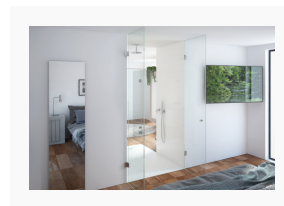

[glassdouche-josephine-21.jpg](#)

Vom Schlafzimmer aus erfolgt der Zutritt durch eine Duschtrennung JOSEPHINE von glassdouche, Modell 130, ebenfalls zwei Türen, je 60 cm breit, deckenhoch.

Bildquelle: Glassdouche