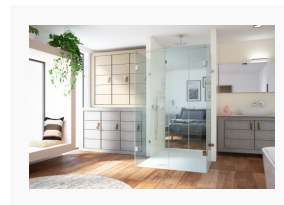

Der Duschplatz hat eine Fläche von 190 x 120 cm. Badseits steht eine Wand-Dusche JOSEPHINE von glassdouche, Modell 310, mit zwei Türgläsern (Breite je 60 cm) und zwei Seitengläsern (Breite jeweils 80 cm, die Oberkanten verbunden durch eine Aussteifungsstange RUTH), Höhe 200 cm. Vom Schlafzimmer aus erfolgt der Zutritt ebenfalls durch eine Duschabtrennung JOSEPHINE, hier Modell 130, ebenfalls zwei Türen, je 60 cm breit. Die Höhe dieser Gläser beträgt imposante 250 cm – sie reichen bis an die Decke und verhindern damit das Abziehen der feuchten Duschlufte in den Wohnbereich. Die Beschlag-Technologie von JOSEPHINE ermöglicht das Öffnen aller vier Türen um jeweils 90 Grad. Die Drehrichtung lässt sich bei der Planung wählen (hier: auf der Badezimmersseite Richtung Dusche, auf der Schlafzimmersseite Richtung Raum). Das Gesamtergebnis bildet eine gleichermaßen wohnliche wie funktionale Wohn-Raum-Bad-Einheit – ein Masterbad mit hohem Uniqueness-Faktor.

**[glassdouche-josephine-19.jpg](#)**

Duschkabine mit einer Fläche von 190 x 120 cm und zweiseitigem Zugang als Verbindung von Bad und Schlafzimmer.

Bildquelle: Glassdouche

**[glassdouche-josephine-20.jpg](#)**