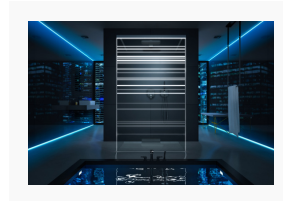

[glassdouche-lucilie-lines-02.jpg](#)

Duschwand Modell 405 B der InLaser-Serie LUCILIE von glassdouche, Design-Motiv LINES, Glasmaße H 200 x B 120 cm.

Bildquelle: Glassdouche

Der vollständige, offene Text sowie Druckdaten der Bilder stehen online zur Verfügung: