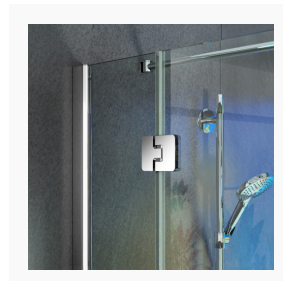

Mit das beliebteste, weil am schnellsten und einfachsten erreichbare Ziel derartiger Tauchgänge ist das heimische Badezimmer – insbesondere, wenn dessen Gestaltung und Ausstattung einem Urlaubsparadies nahekommen: Wie dieses Tropical-Bad mit einer Eckdusche von glassdouche, Modell 211, Höhe 200, Breite 120 cm, Tiefe 100 cm, mit massiven, innenbündigen Pendeltür-Beschlägen der Designserie AUGUSTINA von glassdouche, die Seitengläser montiert mit dem glassdouche Multiprofil, komplettiert mit einer durchleuchteten Duschrückwand der Serie HELENE, ebenfalls von glassdouche, hier mit einem individuellen Motiv zum erholsamen Ab- und entspannten Wiederauftauchen.

Die Duschkabine wird komplettiert mit einer durchleuchteten Duschrückwand der Serie HELENE von glassdouche.

Bildquelle: Glassdouche

[glassdouche-augustina-14.jpg](#)

Innenbündige Pendeltür-Beschläge der Designserie AUGUSTINA von glassdouche, die Seitengläser montiert mit dem glassdouche Multiprofil.

Bildquelle: Glassdouche

[glassdouche-augustina-01.jpg](#)

Pendeltür-Beschlag AUGUSTINA von glassdouche: Der Schwenkbereich von 180° erlaubt das Öffnen und Schließen der Dusch-Türen nach innen oder nach außen. Mit Hebe-Senk-Technologie, automatischer Arretierung und dusch-innenseitig flächenbündigem Sitz.