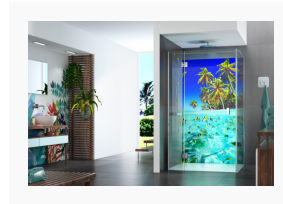

Telefon 07634 5945-0

info@glassdouche.de

www.glassdouche.de

fb.com/glassdouche

– Ende – 1.402 Zeichen (Text mit Überschrift, inkl. Leerzeichen)

[ZIP downloaden](#) (.pdf, .txt, .jpg)

Die Glassdouche GmbH ist der Inbegriff für die schöne Entwicklung des Badezimmers zum modernen Wellness- und Wohlfühlraum: Das Familienunternehmen aus dem südbadischen Heitersheim entwickelt, produziert und vertreibt seit fast 40 Jahren rahmenlose, technologisch, qualitativ und ästhetisch herausragende Duschtrennungen und Duschkabinen für zeitgemäße Bäder anspruchsvoller Ein- und Mehrfamilienhäuser, Wohnanlagen, Hotels und Kliniken. Duschen von glassdouche finden sich ausschließlich in den professionellen Ausstellungen des Sanitärgrößhandels, sind exklusiv über das Fachhandwerk zu beziehen und werden individuell nach Aufmaß gefertigt.

[glassdouche-augustina-helene-beachpalm-12.jpg](#)

Eckdouche von glassdouche, Modell 211 mit massiven, innenbündigen Pendeltür-Beschlägen der Designserie AUGUSTINA.

Bildquelle: Glassdouche