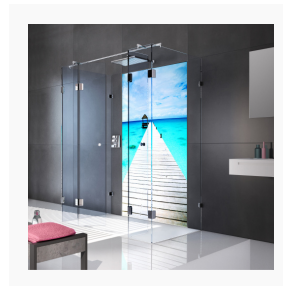

[glassdouche-josephine-helene-bluebeach-02.jpg](#)

glassdouche LED-Leuchtwand HELENE, Motiv Bluebeach.

Bildquelle: Glassdouche