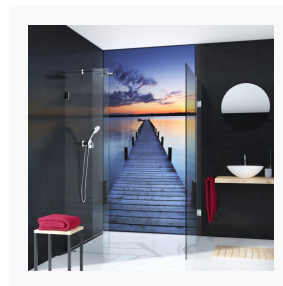

[glassdouche-josephine-helene-seaside-02.jpg](#)

glassdouche LED-Leuchtwand HELENE, Motiv Seaside.

Bildquelle: Glassdouche