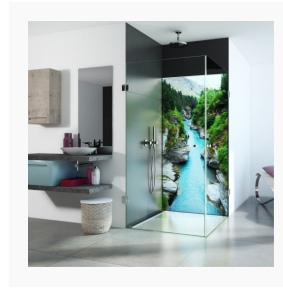

[glassdouche-josephine-helene-wildcanyon-02.jpg](#)

glassdouche LED-Leuchtwand HELENE, Motiv Wildcanyon.

Bildquelle: Glassdouche