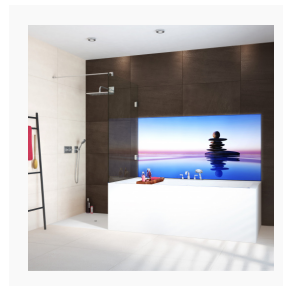

**Bei glassdouche HELENE handelt es sich um maßgeschneiderte, aluminium-gerahmte Lichtfelder zur Montage an der Rückwand der Duschkabine: Hochwertiger Druck spektakulärer Motive in brillanten Farben auf 6 mm starkem Einscheiben-Sicherheitsglas (ESG).**

glassdouche LED-Leuchtwand HELENE, Motiv Mountainlake.

Bildquelle: Glassdouche

[glassdouche-josephine-helene-waterbubbles-01.jpg](#)

glassdouche LED-Leuchtwand HELENE, Motiv Waterbubbles.

Bildquelle: Glassdouche

[glassdouche-josephine-helene-bluebeach-02.jpg](#)

glassdouche LED-Leuchtwand HELENE, Motiv Bluebeach.

Bildquelle: Glassdouche

[glassdouche-josephine-helene-greenwood-02.jpg](#)

glassdouche LED-Leuchtwand HELENE, Motiv Greenwood.

Bildquelle: Glassdouche

[glassdouche-josephine-helene-harmony-01.jpg](#)

glassdouche LED-Leuchtwand HELENE, Motiv Harmony.

Bildquelle: Glassdouche

[glassdouche-josephine-helene-seaside-02.jpg](#)

glassdouche LED-Leuchtwand HELENE, Motiv Seaside.