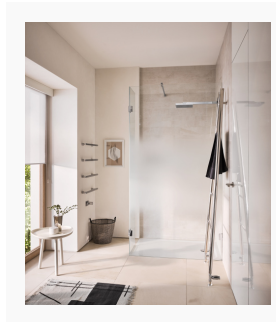

Im Optimalfall hat es eine bodenebene, groß bemessene Dusche, die einfachen Zutritt und viel Bewegungsfreiheit gewährt: Wie hier zu sehen eine Variante des glassdouche Modells 231 mit einem festen Seiten- und einem Türglas, montiert mit Design-Beschlägen der Serie AUGUSTINA von glassdouche. Höhe 225 cm, Breite 120 cm, Tiefe 80 cm.

[glassdouche-sandblastflow-03.jpg](#)

Glassdouche Modell 231 (Variante mit einem festen Seiten- und einem Türglas), montiert mit Design-Beschlägen der Serie AUGUSTINA, Höhe 225 cm, Breite 120 cm, Tiefe 80 cm.

Bildquelle: Glassdouche

[glassdouche-sandblastflow-04.jpg](#)

Das neue Spezialglas Sandblast Flow von glassdouche ermöglicht gerade Duschtüren und Seitengläser mit fließendem Übergang von absolut transparent zu völlig blickdicht.