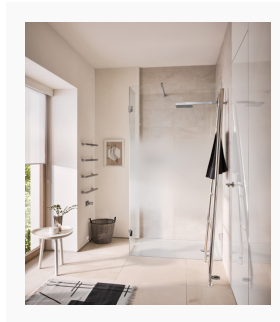

Im Optimalfall hat es eine bodenebene, groß bemessene Dusche, die einfachen Zutritt und viel Bewegungsfreiheit gewährt: Wie hier zu sehen eine Variante des glassdouche Modells 231 mit einem festen Seiten- und einem Türglas, montiert mit Design-Beschlägen der Serie AUGUSTINA von glassdouche. Höhe 225 cm, Breite 120 cm, Tiefe 80 cm.

[fb.com/glassdouche](https://fb.com/glassdouche)

– Ende – 1.605 Zeichen (Text mit Überschrift, inkl. Leerzeichen)

[ZIP downloaden](#) (.pdf, .txt, .jpg)

Die Glassdouche GmbH ist der Inbegriff für die schöne Entwicklung des Badezimmers zum modernen Wellness- und Wohlfühlraum: Das Familienunternehmen aus dem südbadischen Heitersheim entwickelt, produziert und vertreibt seit fast 40 Jahren rahmenlose, technologisch, qualitativ und ästhetisch herausragende Duschtrennungen und Duschkabinen für zeitgemäße Bäder anspruchsvoller Ein- und Mehrfamilienhäuser, Wohnanlagen, Hotels und Kliniken. Duschen von glassdouche finden sich ausschließlich in den professionellen Ausstellungen des Sanitärgrößhandels, sind exklusiv über das Fachhandwerk zu beziehen und werden individuell nach Aufmaß gefertigt.

[glassdouche-sandblastflow-03.jpg](#)

Glassdouche Modell 231 (Variante mit einem festen Seiten- und einem Türglas), montiert mit Design-Beschlägen der Serie AUGUSTINA, Höhe 225 cm, Breite 120 cm, Tiefe 80 cm.

Bildquelle: Glassdouche

[glassdouche-sandblastflow-04.jpg](#)

Das neue Spezialglas Sandblast Flow von glassdouche ermöglicht gerade Duschtüren und Seitengläser mit fließendem Übergang von absolut transparent zu völlig blickdicht.