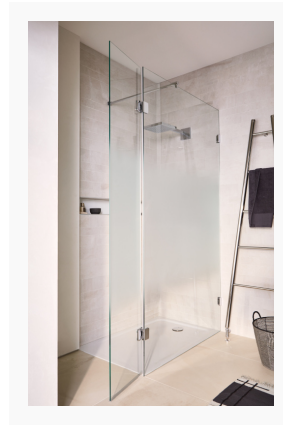

[glassdouche-sandblastflow-06.jpg](#)

Das neue Spezialglas Sandblast Flow von glassdouche ermöglicht gerade Duschtüren und Seitengläser mit fließendem Übergang von absolut transparent zu völlig blickdicht.

Bildquelle: Glassdouche

[glassdouche-augustina-01.jpg](#)

Pendeltür-Beschlag AUGUSTINA von glassdouche: Der Schwenkbereich von 180° erlaubt das Öffnen und Schließen der Dusch-Türen nach innen oder nach außen. Mit Hebe-Senk-Technologie, automatischer Arretierung und dusch-innenseitig flächenbündigem Sitz.

Bildquelle: Glassdouche