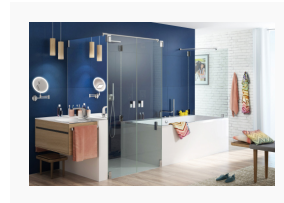

Die Glassdouche GmbH ist der Inbegriff für die schöne Entwicklung des Badezimmers zum modernen Wellness- und Wohlfühlraum: Das Familienunternehmen aus dem südbadischen Heitersheim entwickelt, produziert und vertreibt seit fast 40 Jahren rahmenlose, technologisch, qualitativ und ästhetisch herausragende Duschtrennungen und Duschkabinen für zeitgemäße Bäder anspruchsvoller Ein- und Mehrfamilienhäuser, Wohnanlagen, Hotels und Kliniken. Duschen von glassdouche finden sich ausschließlich in den professionellen Ausstellungen des Sanitärgrößhandels, sind exklusiv über das Fachhandwerk zu beziehen und werden individuell nach Aufmaß gefertigt.

[**glassdouche-margarethe-20.jpg**](#)

MARGARETHE von glassdouche, Modell 310 mit 2 Pendeltüren. Die linke Wand der Dusche besteht aus dem Spezialglas MIRASTAR und dient zugleich als Spiegel für den Waschtisch.

Bildquelle: Glassdouche

[**glassdouche-margarethe-28.jpg**](#)

Unter dem IF-prämierten Design der Beschläge von glassdouche verbirgt sich ausgefeilte Technik: Der Schwenkbereich von 180° erlaubt das Öffnen und Schließen der Dusch-Türen in beide Richtungen, unterstützt von Hebe-Senk-Technologie und automatischer Arretierung am Anschlag.

Bildquelle: Glassdouche