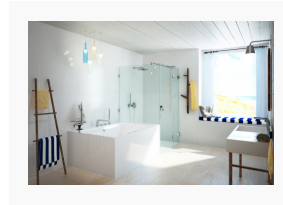

In diesem Küsten-Bad wird erlebbar, was den Reiz von skandinavischem Design ausmacht: Die zwanglose Reduktion auf das Wesentliche, die mühelose Konzentration das Wichtige – wie zum Beispiel die Dusche: Hier eine AUGUSTINA von glassdouche. Modell 214, Maße 120 x 110 x 200 cm, innenbüdige Design-Beschläge mit Pendeltür-Technologie und Hebe-Senk-Mechanik. Die Besonderheit: Das verkürzte Seitenglas verbindet Dusche und Wanne zu einem ebenso praktischen wie harmonischen Ensemble. Alles in allem: Ein Badezimmer gemacht wie zur Fortsetzung des Strandes!

[glassdouche-augustina-10.jpg](#)

Eckdouche AUGUSTINA von glassdouche, Modell 214, Maße 120 x 110 x 200 cm, innenbündige Design-Beschläge mit Pendeltür-Technologie und Hebe-Senk-Mechanik.

Bildquelle: Glassdouche

[glassdouche-augustina-11.jpg](#)

Die Besonderheit: Das verkürzte Seitenglas verbindet Dusche und Wanne zu einem ebenso praktischen wie harmonischen Ensemble.

Bildquelle: Glassdouche

[glassdouche-augustina-01.jpg](#)