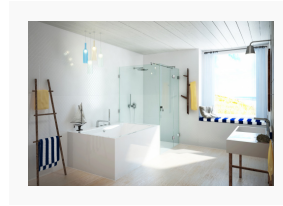

In diesem Küsten-Bad wird erlebbar, was den Reiz von skandinavischem Design ausmacht: Die zwanglose Reduktion auf das Wesentliche, die mühelose Konzentration das Wichtige – wie zum Beispiel die Dusche: Hier eine AUGUSTINA von glassdouche. Modell 214, Maße 120 x 110 x 200 cm, innenbündige Design-Beschläge mit Pendeltür-Technologie und Hebe-Senk-Mechanik. Die Besonderheit: Das verkürzte Seitenglas verbindet Dusche und Wanne zu einem ebenso praktischen wie harmonischen Ensemble. Alles in allem: Ein Badezimmer gemacht wie zur Fortsetzung des Strandes!

nach Aufmaß gefertigt.

[glassdouche-augustina-10.jpg](#)

Eckdouche AUGUSTINA von glassdouche, Modell 214, Maße 120 x 110 x 200 cm, innenbündige Design-Beschläge mit Pendeltür-Technologie und Hebe-Senk-Mechanik.

Bildquelle: Glassdouche

[glassdouche-augustina-11.jpg](#)

Die Besonderheit: Das verkürzte Seitenglas verbindet Dusche und Wanne zu einem ebenso praktischen wie harmonischen Ensemble.

Bildquelle: Glassdouche