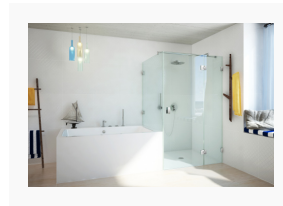

In diesem Küsten-Bad wird erlebbar, was den Reiz von skandinavischem Design ausmacht: Die zwanglose Reduktion auf das Wesentliche, die mühelose Konzentration das Wichtige – wie zum Beispiel die Dusche: Hier eine AUGUSTINA von glassdouche. Modell 214, Maße 120 x 110 x 200 cm, innenbüdige Design-Beschläge mit Pendeltür-Technologie und Hebe-Senk-Mechanik. Die Besonderheit: Das verkürzte Seitenglas verbindet Dusche und Wanne zu einem ebenso praktischen wie harmonischen Ensemble. Alles in allem: Ein Badezimmer gemacht wie zur Fortsetzung des Strandes!

[glassdouche-augustina-10.jpg](#)

Eckdouche AUGUSTINA von glassdouche, Modell 214, Maße 120 x 110 x 200 cm, innenbündige Design-Beschläge mit Pendeltür-Technologie und Hebe-Senk-Mechanik.

Bildquelle: Glassdouche

[glassdouche-augustina-11.jpg](#)

Die Besonderheit: Das verkürzte Seitenglas verbindet Dusche und Wanne zu einem ebenso praktischen wie harmonischen Ensemble.

Bildquelle: Glassdouche

[glassdouche-augustina-01.jpg](#)