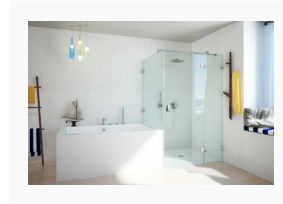

In diesem Küsten-Bad wird erlebbar, was den Reiz von skandinavischem Design ausmacht: Die zwanglose Reduktion auf das Wesentliche, die mühelose Konzentration das Wichtige – wie zum Beispiel die Dusche: Hier eine AUGUSTINA von glassdouche. Modell 214, Maße 120 x 110 x 200 cm, innenbündige Design-Beschläge mit Pendeltür-Technologie und Hebe-Senk-Mechanik. Die Besonderheit: Das verkürzte Seitenglas verbindet Dusche und Wanne zu einem ebenso praktischen wie harmonischen Ensemble. Alles in allem: Ein Badezimmer gemacht wie zur Fortsetzung des Strandes!

nach Aufmaß gefertigt.

[glassdouche-augustina-10.jpg](#)

Eckdouche AUGUSTINA von glassdouche, Modell 214, Maße 120 x 110 x 200 cm, innenbündige Design-Beschläge mit Pendeltür-Technologie und Hebe-Senk-Mechanik.

Bildquelle: Glassdouche

[glassdouche-augustina-11.jpg](#)

Die Besonderheit: Das verkürzte Seitenglas verbindet Dusche und Wanne zu einem ebenso praktischen wie harmonischen Ensemble.

Bildquelle: Glassdouche