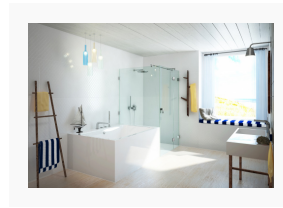

In diesem Küsten-Bad wird erlebbar, was den Reiz von skandinavischem Design ausmacht: Die zwanglose Reduktion auf das Wesentliche, die mühelose Konzentration das Wichtige – wie zum Beispiel die Dusche: Hier eine AUGUSTINA von glassdouche. Modell 214, Maße 120 x 110 x 200 cm, innenbündige Design-Beschläge mit Pendeltür-Technologie und Hebe-Senk-Mechanik. Die Besonderheit: Das verkürzte Seitenglas verbindet Dusche und Wanne zu einem ebenso praktischen wie harmonischen Ensemble. Alles in allem: Ein Badezimmer gemacht wie zur Fortsetzung des Strandes!

nach Aufmaß gefertigt.

[glassdouche-augustina-10.jpg](#)

Eckdouche AUGUSTINA von glassdouche, Modell 214, Maße 120 x 110 x 200 cm, innenbündige Design-Beschläge mit Pendeltür-Technologie und Hebe-Senk-Mechanik.

Bildquelle: Glassdouche

[glassdouche-augustina-11.jpg](#)

Die Besonderheit: Das verkürzte Seitenglas verbindet Dusche und Wanne zu einem ebenso praktischen wie harmonischen Ensemble.

Bildquelle: Glassdouche