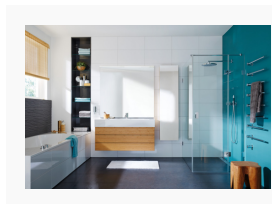

– Ende – 1.647 Zeichen (Text mit Überschrift, inkl. Leerzeichen)

[ZIP downloaden](#) (.pdf, .txt, .jpg)

Die Glassdouche GmbH ist der Inbegriff für die schöne Entwicklung des Badezimmers zum modernen Wellness- und Wohlfühlraum: Das Familienunternehmen aus dem südbadischen Heitersheim entwickelt, produziert und vertreibt seit fast 40 Jahren rahmenlose, technologisch, qualitativ und ästhetisch herausragende Duschtrennungen und Duschkabinen für zeitgemäße Bäder anspruchsvoller Ein- und Mehrfamilienhäuser, Wohnanlagen, Hotels und Kliniken. Duschen von glassdouche finden sich ausschließlich in den professionellen Ausstellungen des Sanitärgrößhandels, sind exklusiv über das Fachhandwerk zu beziehen und werden individuell nach Aufmaß gefertigt.

[glassdouche-augustina-05.jpg](#)

Dezente Formensprache. Großzügige Flächigkeit. Spielerische Design-Charakteristik. Die Modellreihe glassdouche AUGUSTINA verleiht dem Understatement einen wohl dosierten Hauch Esprit. Die Pendeltür-Beschläge überzeugen mit Hebe-Senk-Automatik, Arretierung und innenseitig flächenbündiger Verankerung.

Bildquelle: Glassdouche

[glassdouche-augustina-06.jpg](#)

Es gibt kaum eine Duschen-Konfiguration, die sich mit glassdouche AUGUSTINA nicht realisieren lässt: Die rahmenlose Design-Serie umfasst Dusch-Nischen, Eck-, Viertelkreis und Fünfeck-Duschen mit Seiten- und Türgläsern aus 8 mm starken Einscheibensicherheitsglas. Hier zu sehen die Eckdouche AUGUSTINA Modell 270 mit zwei Seitengläsern und zwei Türgläsern, Länge 120 cm, Breite 90 cm, Höhe 200 cm.

Bildquelle: Glassdouche