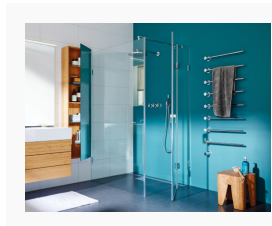

[glassdouche-augustina-01.jpg](#)

Pendeltür-Beschlag AUGUSTINA von glassdouche: Der Schwenkbereich von 180° erlaubt das Öffnen und Schließen der Dusch-Türen nach innen oder nach außen. Mit Hebe-Senk-Technologie, automatischer Arretierung und dusch-innenseitig flächenbündigem Sitz.

Bildquelle: Glassdouche